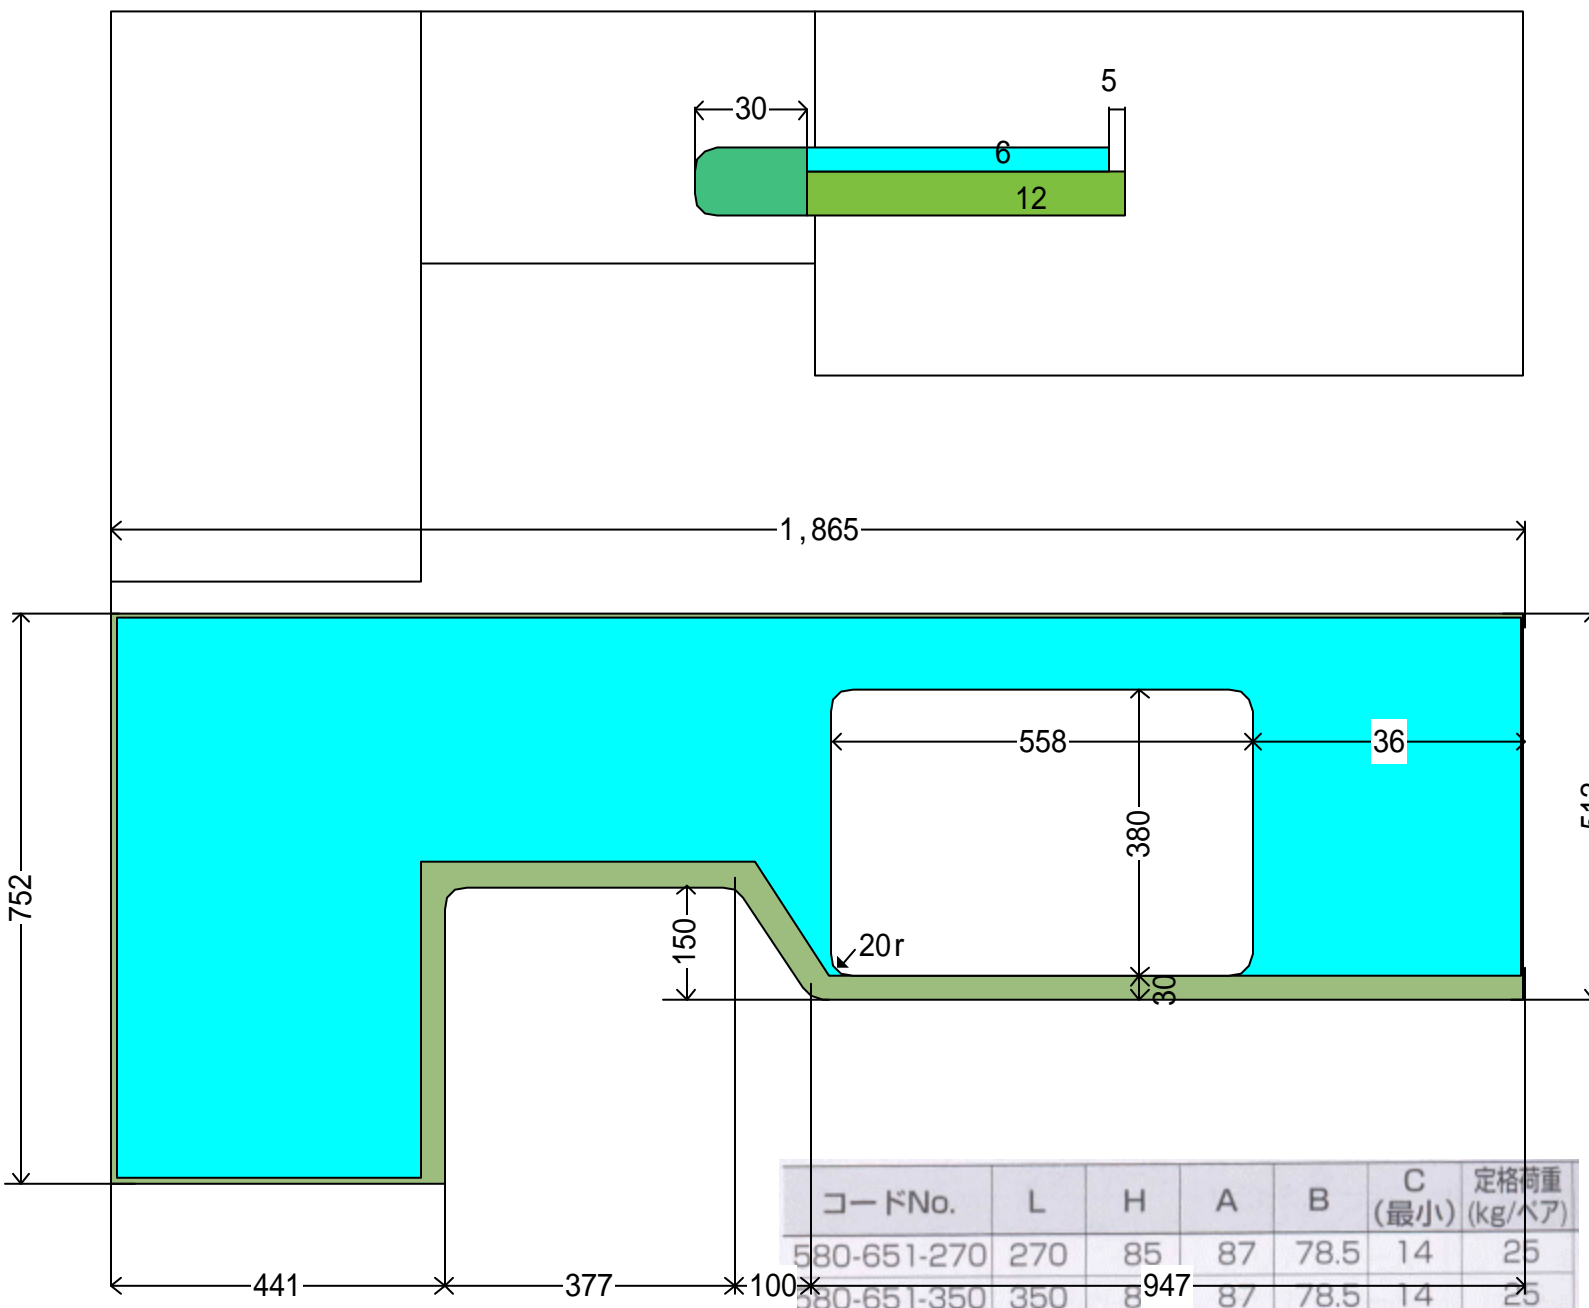

RodeoZiL 化計画

ロデオ スーパーカスタムエクストラ AWLオリジナル マーク1

コードNo.	L	H	A	B	C (最小)	定格荷重 (kg/ペア)
580-651-270	270	85	87	78.5	14	25
580-651-350	350	85	87	78.5	14	25
580-651-400	400	85	97	78.5	14	25
580-651-450	450	85	97	78.5	14	25
580-651-500	500	85	97	78.5	14	25
580-651-550	550	85	117	78.5	14	25
580-751-270	270	117	87	110.5	30	25
580-751-350	350	117	87	110.5	30	25
580-751-400	400	117	97	110.5	30	25
580-751-450	450	117	97	110.5	30	25
580-751-500	500	117	97	110.5	30	25
580-751-550	550	117	117	110.5	30	25